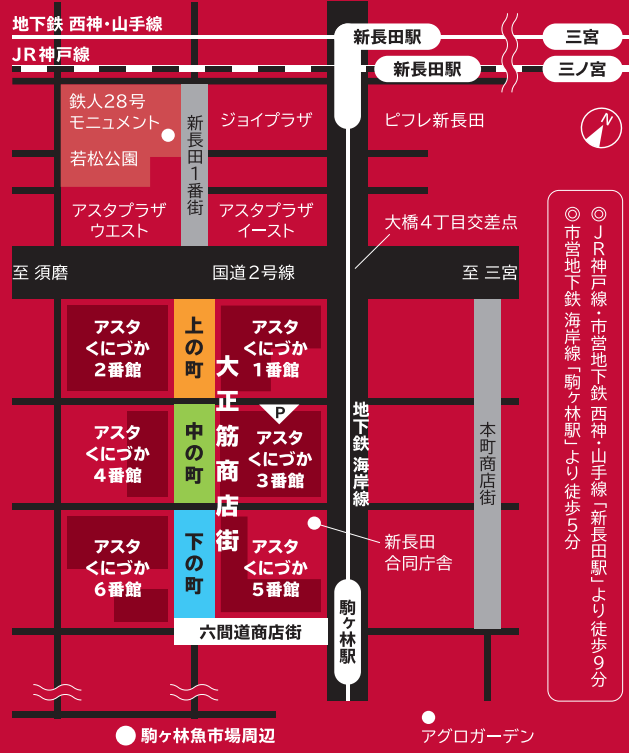

ながたの魅力がくにごぶかに集結！ ながたでつながる「人・まち・文化」

かわいい動物たちとふれあえるよ！

※写真はイメージです。
ゆふいれの里動物村 / 大塚府茨木市
泉原572-1 / 展示 / 大塚府登録
第79-5 / 2006年6月13日
～2026年6月12日 /
原傑

L&W Fes. 2024

世界のグルメが大集結!!

Shinnagata-Kunizuka Local & World Festival

第11回 しながたくにごぶか
ローカル&ワールドフェスティバル
3/31 11:00~17:00 雨天決行
大正筋商店街・アスタくにごぶか

楽しいイベントが盛りだくさん! 【詳細は裏面へ】

イベント情報はHPにて更新中 くにごぶかりポーンプロジェクト 検索

※イベントは予告なく変更または中止になる場合がございます。あらかじめご了承ください。

◎ JR神戸線・市営地下鉄西神・山手線「新長田駅」より徒歩9分
◎ 市営地下鉄海岸線「駒ヶ林駅」より徒歩5分

大正筋商店街・アスタくにごぶかの
レシートで、イベントで使える
金券をゲット!!

先着
200名様に
金券が当たる
チャンス!!

当日
アスタくにごぶか店舗で
お買上げ・ご飲食のレシート
お買上げ1枚につき、
または領収書1枚につき、
抽選会に1回参加できます。
先着200名様に
出店ブースで使える金券が
当たるチャンス!!

【抽選会場】
上の町・本部ブース
【時間】
11:00~15:00
【賞品】
イベントブースで使える
500円券

同日開催

駒ヶ林の海と、魚と、〇〇を楽しむマーケット
「海と、魚と、」

漁師による鮮魚の販売や、
飲食店等による魚介類を使った料理が楽しめる
フィッシャーマンズマーケット!

主催：長田湾フィッシャーマンズマーケット実行委員会

●時間：11:00~15:00 ※売り切れ次第終了
●場所：駒ヶ林魚市場周辺(長田区駒ヶ林町3-1)

鮮魚売場への入場整理券の配布場所
◎ 9:30~ アグロガーデン神戸駒ヶ林店・
10:50 アグロガーデン広場
◎ 11:00~ 会場内